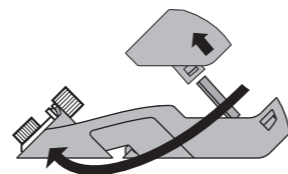

STANLEY®

RB5™

Replaceable Blade Block Plane
Cepillo de contrafibra con
hoja reemplazable
Rabot à lame remplaçable

Dual blade Positioning
Posición para doble hoja
Position double de lame

2 BLADES
HOJAS
LAMES

12-105

STANLEY®

RB5™

1. **1** Quick and easy blade change,
   no honing required
   Cambio de hoja fácil y rápido,
   no necesita ser afilada
   Changement de lame facile et
   rapide, pas de meulage requis
2. **2** Dual blade positioning
   Posición para doble hoja
   Position double de lame

2 BLADES
HOJAS
LAMES

⚠ WARNING / ADVERTENCIA / AVERTISSEMENT

**👁 WEAR SAFETY GOGGLES.
USE GAFAS PROTECTORAS.
PORTER DES LUNETTES DE SÉCURITÉ.**

STANLEY **STANLEY**

www.STANLEYTOOLS.com
©2013 Stanley Tools
701 E. Joppa Road
Towson, Maryland 21286
U.S. & Canada Only
É.-U. et Canada seulement

Made in Mexico
Hecho en México
Fabriqué en Mexique
Cont. 1pcs./pzas
70304903

12-105

STANLEY

3-Color Printing
NEVER PRINT STANLEY YELLOW
AS 4-COLOR PROCESS

PANTONE COLOR CHIP
STA003 (coated stock) **BLACK** PMS 485C
STA004 (uncoated stock)

⚠ IMPORTANT INFORMATION

NOTE: PACKAGING COMPLIANCE
(1) All packaging and marketing materials used in these
products shall conform to the Stanley Black & Decker
controlled substances global material specification CS4402,
and the product documentation.

(2) Alternative materials or deviations shall not be used
without first obtaining written approval of the proposed
changes from Stanley Black & Decker.