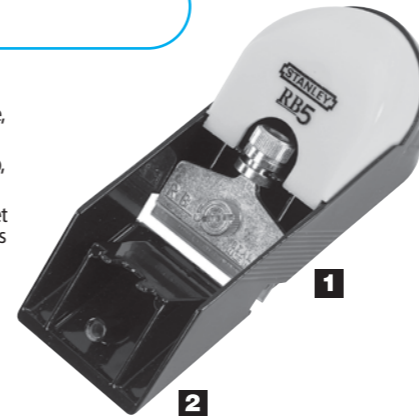

STANLEY®

RB5™

Replaceable Blade Block Plane
Cepillo de contrafibra con
hoja reemplazable
Rabot à lame remplaçable

Dual blade Positioning
Posición para doble hoja
Position double de lame

2 BLADES
HOJAS
LAMES

12-105

STANLEY®

RB5™

1. **1** Quick and easy blade change,
   no honing required
   Cambio de hoja fácil y rápido,
   no necesita ser afilada
   Changement de lame facile et
   rapide, pas de meulage requis
2. **2** Dual blade positioning
   Posición para doble hoja
   Position double de lame

2 BLADES
HOJAS
LAMES