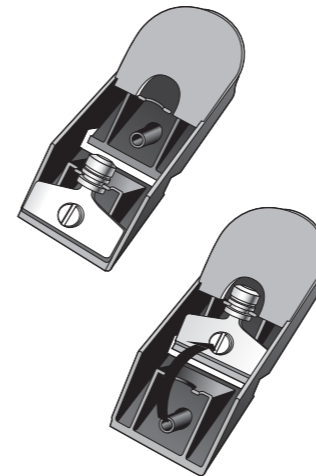

⚠ WARNING / ADVERTENCIA / AVERTISSEMENT

**👁 WEAR SAFETY GOGGLES.
USE GAFAS PROTECTORAS.
PORTER DES LUNETTES DE SÉCURITÉ.**

STANLEY **STANLEY**

www.STANLEYTOOLS.com
©2013 Stanley Tools
701 E. Joppa Road
Towson, Maryland 21286
U.S. & Canada Only
É.-U. et Canada seulement

Made in Mexico
Hecho en México
Fabriqué en Mexique
Cont. 1pcs./pzas
70304903

12-105

STANLEY

3-Color Printing
NEVER PRINT STANLEY YELLOW
AS 4-COLOR PROCESS

PANTONE COLOR CHIP
STA003 (coated stock) **BLACK** PMS 485C
STA004 (uncoated stock)

⚠ IMPORTANT INFORMATION

NOTE: PACKAGING COMPLIANCE
(1) All packaging and marketing materials used in these
products shall conform to the Stanley Black & Decker
controlled substances global material specification CS4402,
and the product documentation.

(2) Alternative materials or deviations shall not be used
without first obtaining written approval of the proposed
changes from Stanley Black & Decker.