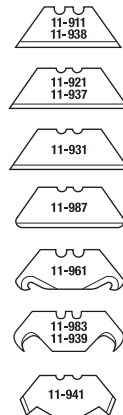

Fabricado en EE.UU. de materiales globales
Fabriqué aux E.-U. de matériaux mondiaux