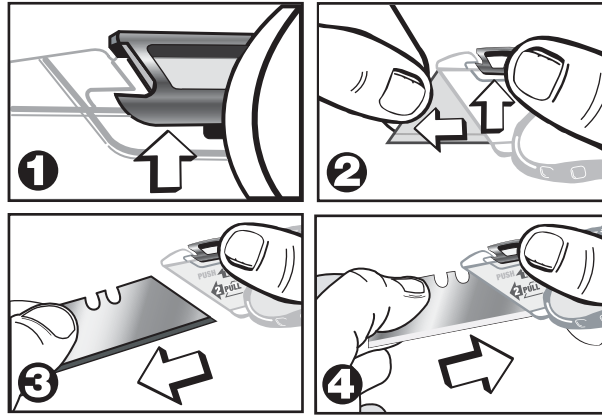

10-812

STANLEY

QuickSlide™ 2

SLIDING POCKET UTILITY KNIFE
CUCHILLA DE BOLSILLO CON HOJA DESLIZANTE
COUTEAU DE POCHE À LAME COULISSANTE

Quick change blade
Cambio de hoja rápido • Changement rapide de lame