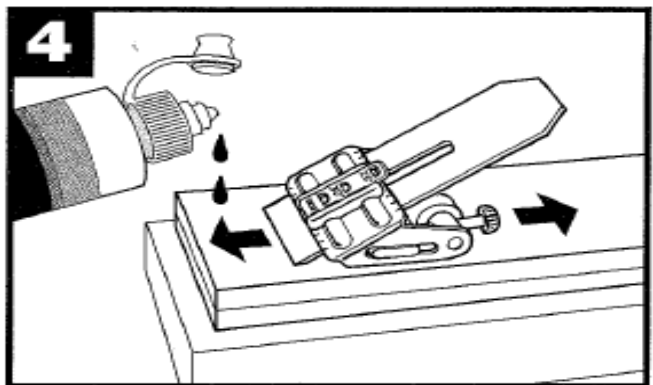

# STANLEY

16-050

70003084

WEAR SAFETY GOGGLES  
USE GAFAS PROTECTORAS  
PORTER DES LUNETTES DE SÉCURITÉ

0 76174 16050 5

Made in China  
Fabricado en China  
Fabriqué en Chine

© 2003 The Stanley Works  
New Britain, CT 06053  
<http://www.stanleyworks.com>