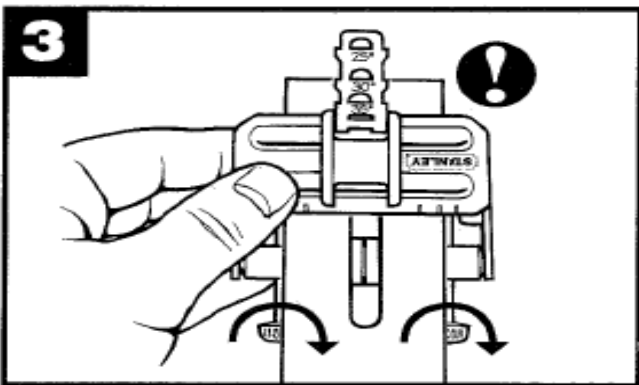

# STANLEY

16-050

70003084

WEAR SAFETY GOGGLES  
USE GAFAS PROTECTORAS  
PORTER DES LUNETTES DE SÉCURITÉ

0 76174 16050 5

Made in China  
Fabricado en China  
Fabriqué en Chine

© 2003 The Stanley Works  
New Britain, CT 06053  
<http://www.stanleyworks.com>