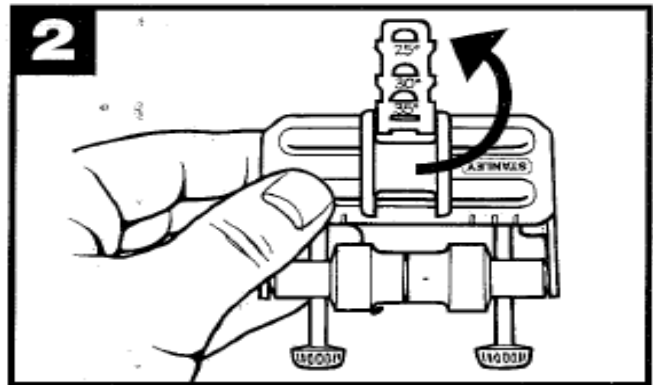

# STANLEY

16-050

70003084

WEAR SAFETY GOGGLES  
USE GAFAS PROTECTORAS  
PORTER DES LUNETTES DE SÉCURITÉ

0 76174 16050 5

Made in China  
Fabricado en China  
Fabriqué en Chine

© 2003 The Stanley Works  
New Britain, CT 06053  
<http://www.stanleyworks.com>